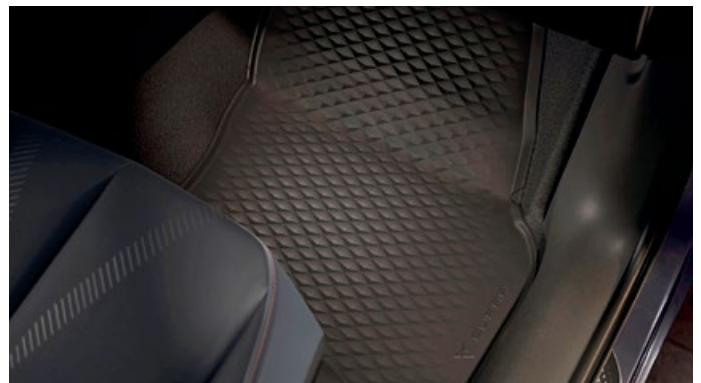

CUPRA TPE-FUSSMATTEN

Exakte Passform, rutschfest und leicht abwaschbar. Dieses 4er-Set schützt deinen CUPRA noch besser vor Schmutz und Flüssigkeiten, z.B. für den CUPRA Terramar, ab Mj. 2025.

€ 119,-